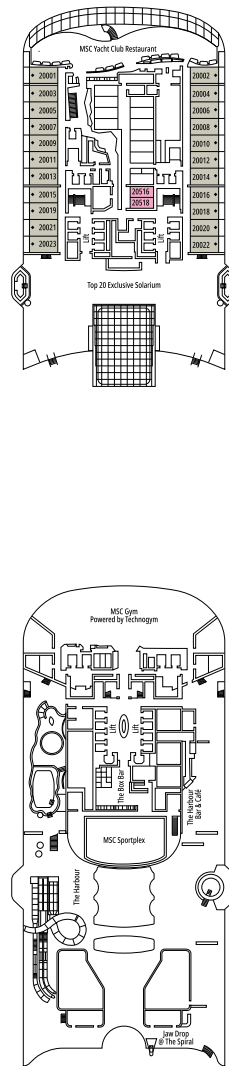

DECK 16
FORT-DE-FRANCE

DECK 18
BUENOS AIRES

DECK 19
NEW YORK

DECK 20
OCEAN CAY

DECK 21
SAN JUAN

DECK 22
OCHO RIOS