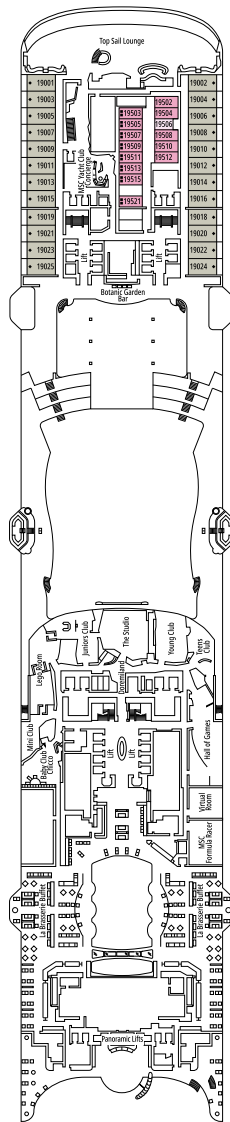

DECK 16
FORT-DE-FRANCE

DECK 18
BUENOS AIRES

DECK 19
NEW YORK

DECK 20
OCEAN CAY

DECK 21
SAN JUAN

DECK 22
OCHO RIOS