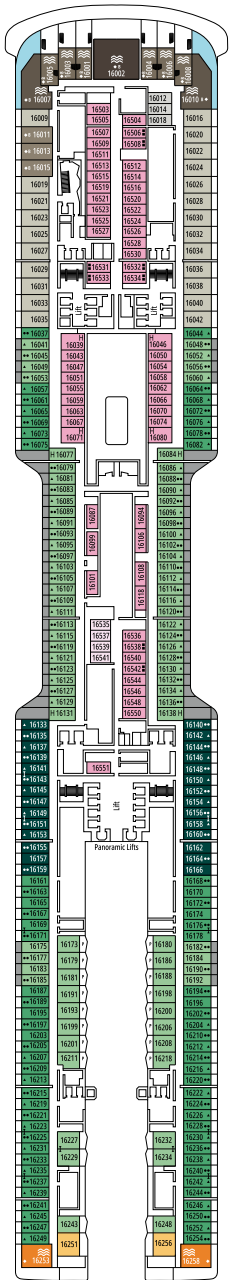

DECK 16
FORT-DE-FRANCE

DECK 18
BUENOS AIRES

DECK 19
NEW YORK

DECK 20
OCEAN CAY

DECK 21
SAN JUAN

DECK 22
OCHO RIOS