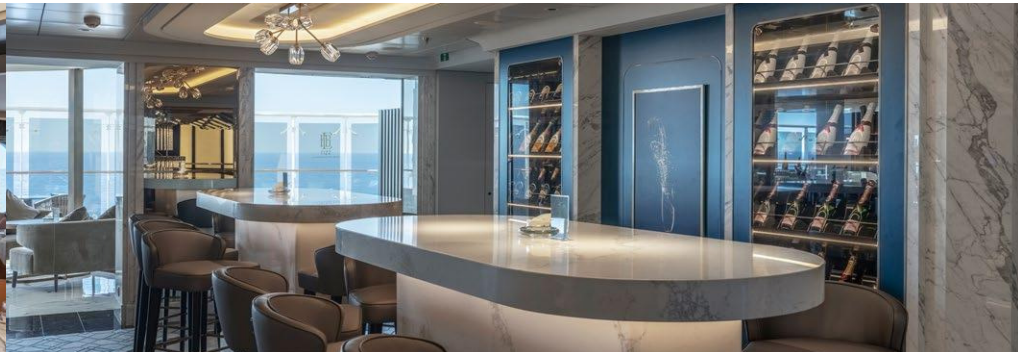

*Diese Kabinenkategorie ist verfügbar bis zur Wintersaison 2024/25 und wird ab dem Sommer 2025 durch die Premiun Balkonkabine Aurea (BGA) ersetzt.

**Verfügbar ab Sommer 2025

- Das Schiff verfügt über Kabinen, die aus zwei miteinander verbundenen Kabinen bestehen.
- Alle Kabinen verfügen über ein Doppelbett, das zu zwei Einzelbetten umgestellt werden kann, außer YC3 und YC4.
- 3. und 4. Bett in allen Kategorien verfügbar, außer in IS, OS, PR1, PR2, PR3, PV, SRP und YIN.
- 5. und 6. Bett verfügbar in SL1

LA FOGLIA RESTAURANT

FIZZ - CHAMPAGNE BAR

*Ab dem Sommer 2025 wird die Junior Suite Aurea (SM) durch die Premium Balkonkabine Aurea (BGA) ersetzt.

DECK 9
SEATTLE

DECK 10
PORT CANAVERAL

DECK 11
HALIFAX

DECK 12
LOS ANGELES