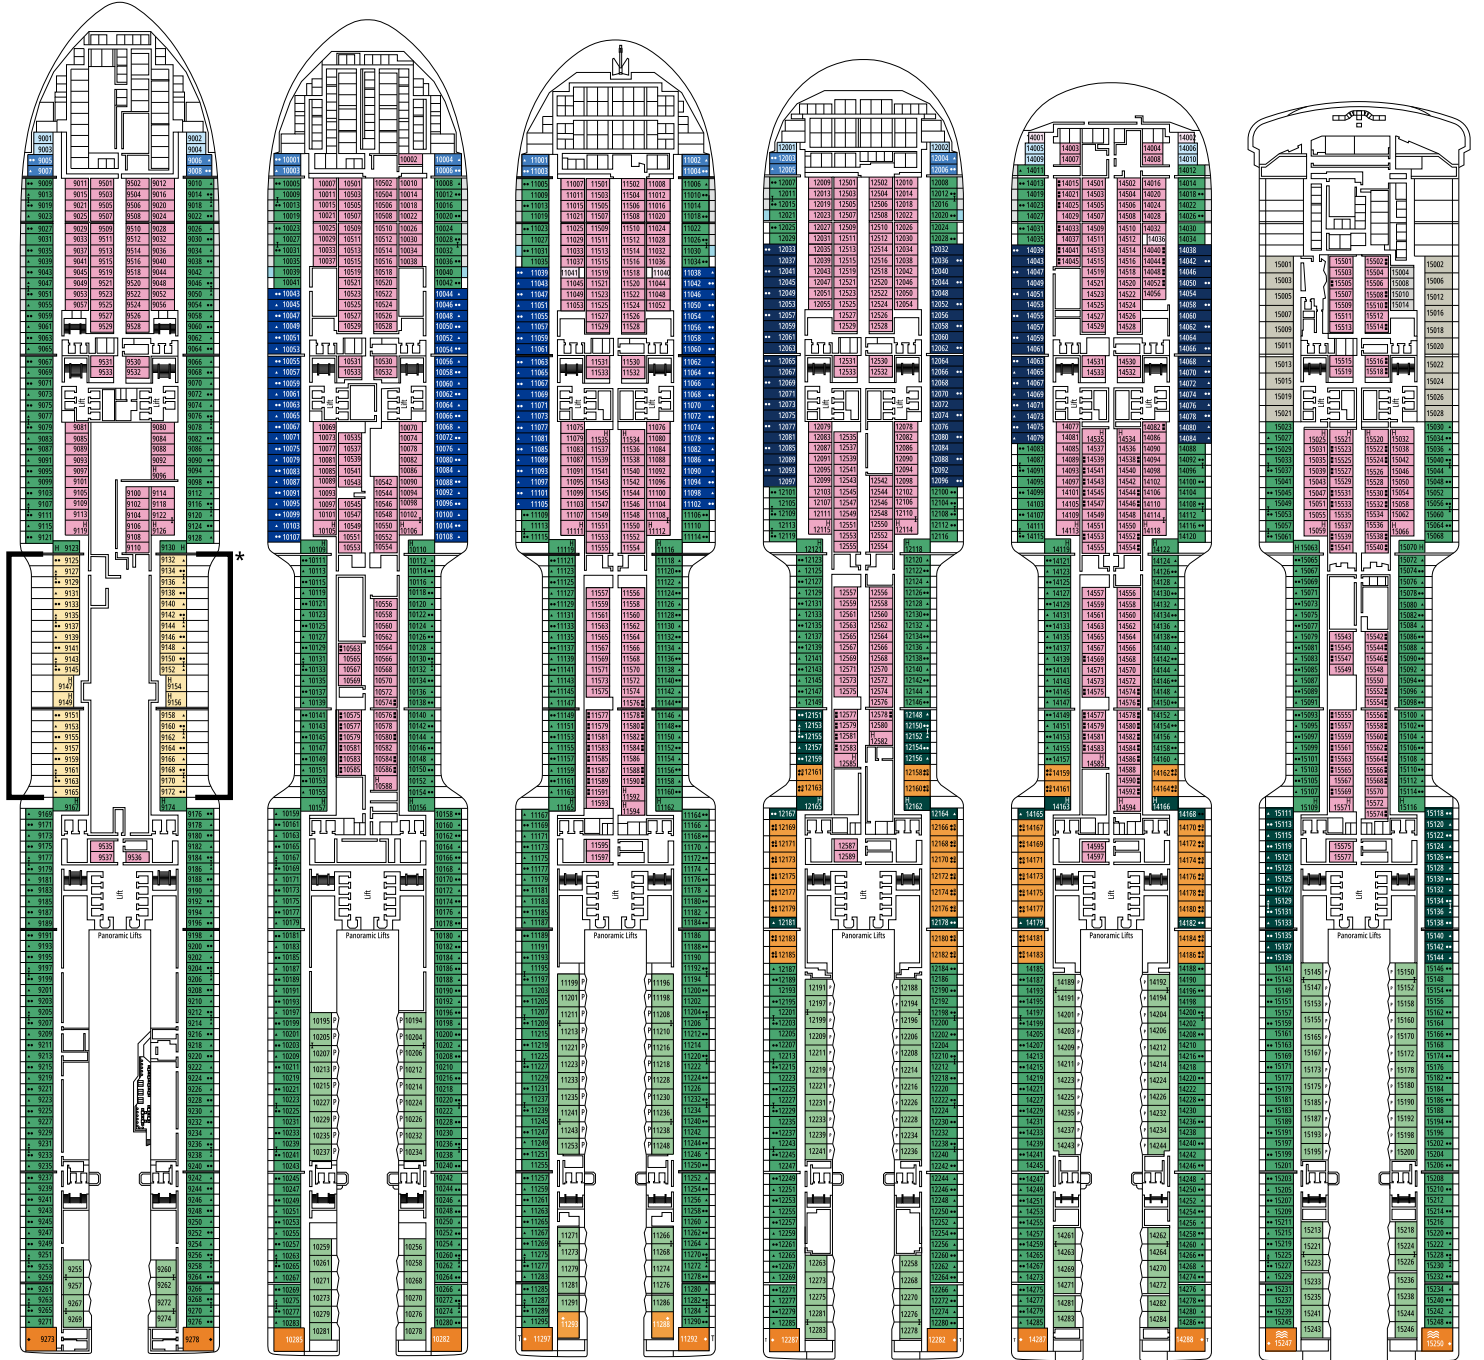

*Diese Kabinenkategorie ist verfügbar bis zur Wintersaison 2024/25 und wird ab dem Sommer 2025 durch die Premiun Balkonkabine Aurea (BGA) ersetzt.

**Verfügbar ab Sommer 2025

- Das Schiff verfügt über Kabinen, die aus zwei miteinander verbundenen Kabinen bestehen.
- Alle Kabinen verfügen über ein Doppelbett, das zu zwei Einzelbetten umgestellt werden kann, außer YC3 und YC4.
- 3. und 4. Bett in allen Kategorien verfügbar, außer in IS, OS, PR1, PR2, PR3, PV, SRP und YIN.
- 5. und 6. Bett verfügbar in SL1

Alle Angaben können je nach Saison und Destination variieren und müssen bei Buchung rückbestätigt werden.

WORLD GALLERIA

MSC LUNA PARK ARENA

DECK 4
GALVESTON

DECK 5
COZUMEL

DECK 6
NASSAU

DECK 7
SANTOS

DECK 8
MIAMI

LA FOGLIA RESTAURANT

FIZZ - CHAMPAGNE BAR

*Ab dem Sommer 2025 wird die Junior Suite Aurea (SM) durch die Premium Balkonkabine Aurea (BGA) ersetzt.

DECK 9
SEATTLE

DECK 10
PORT CANAVERAL

DECK 11
HALIFAX

DECK 12
LOS ANGELES