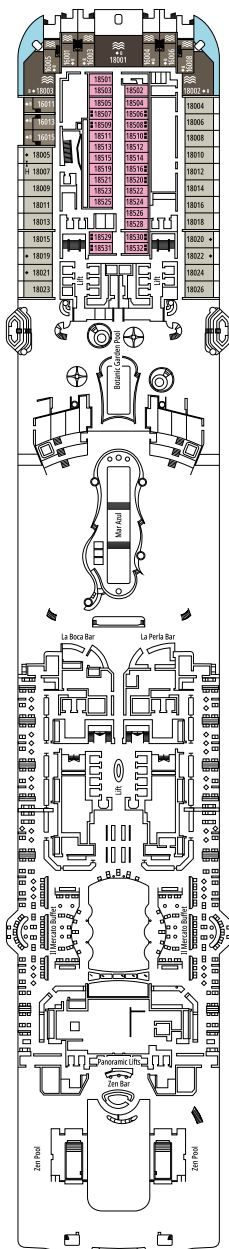

DECK 16
FORT-DE-FRANCE

DECK 18
BUENOS AIRES

DECK 19
NEW YORK

DECK 20
OCEAN CAY

DECK 21
SAN JUAN

DECK 22
OCHO RIOS