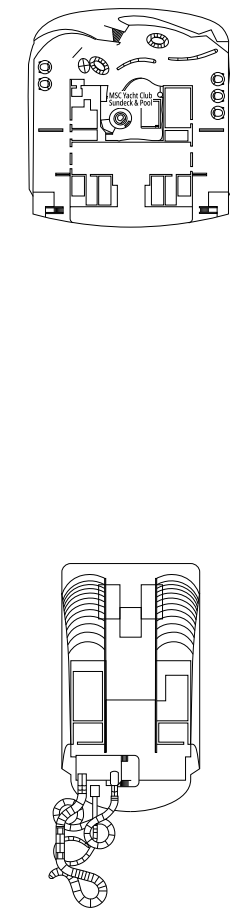

DECK 16
FORT-DE-FRANCE

DECK 18
BUENOS AIRES

DECK 19
NEW YORK

DECK 20
OCEAN CAY

DECK 21
SAN JUAN

DECK 22
OCHO RIOS