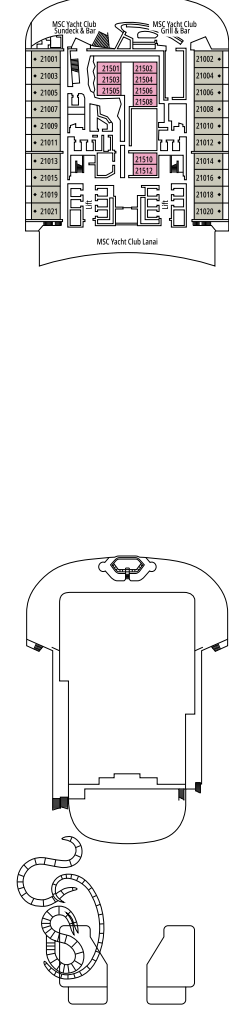

DECK 16
FORT-DE-FRANCE

DECK 18
BUENOS AIRES

DECK 19
NEW YORK

DECK 20
OCEAN CAY

DECK 21
SAN JUAN

DECK 22
OCHO RIOS