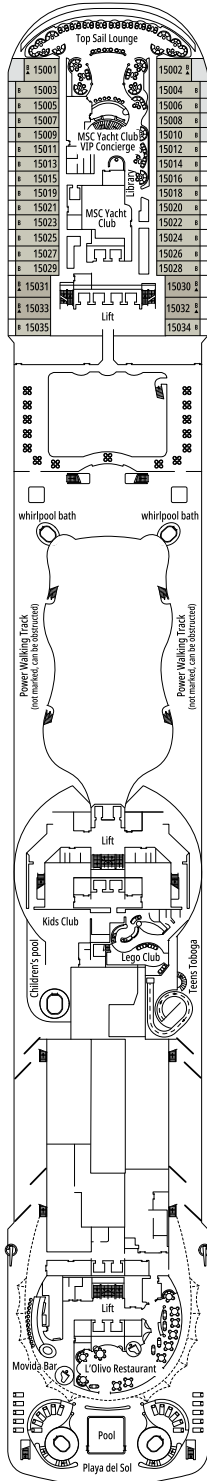

DECK 15
LEONARDO DA VINCI