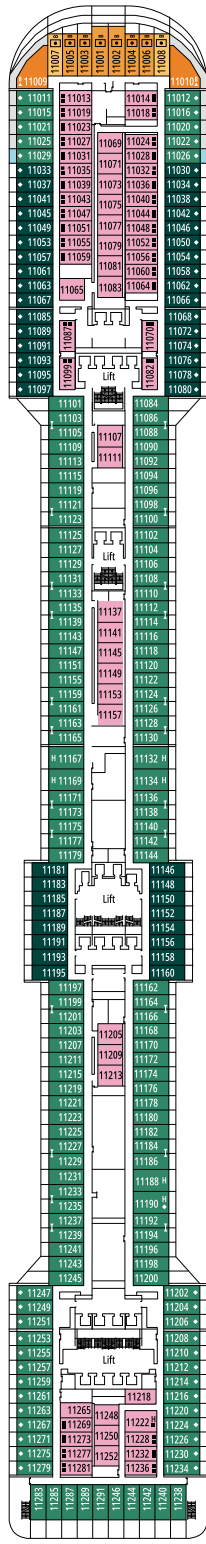

DECK 11
CARAVAGGIO