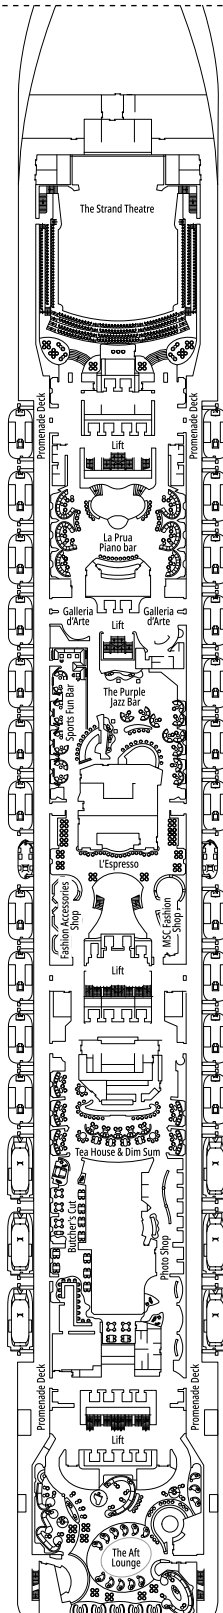

DECKPLÄNE & KABINEN

1.637 KABINEN
4.363 GÄSTE

MSC YACHT CLUB ROYAL SUITE

LEGENDE

▲	Sofabett
◆	Doppel-Sofabett
■	3. Bett zum Herunterklappen
■ ■	3. und 4. Bett zum Herunterklappen
↔	Kabine mit Verbindungstür
H	Kabine für Gäste mit eingeschränkter Mobilität
B	Kabine mit einer Badewanne
◐	Kabine mit teilweiser Sichteinschränkung
◑	Kabine mit hermetisch geschlossenem Panoramafenster
★	Französischer Balkon
▒	Balkon mit seitlichem Blick
▒	Balkon mit einer Metallbalustrade
▒	Balkon mit einer halben Glas- und einer halben Metallbalustrade

KABINENKATEGORIEN

MSC Yacht Club Royal Suite	YC3	16
MSC Yacht Club Executive Familiensuite °	YC2	12
MSC Yacht Club Grand Suite	YCP	15-16
MSC Yacht Club Deluxe Suite	YC1	15-16
Grand Suite Aurea	SX	9-11
Premium Suite Aurea	SL1	10-12
Premium Suite Aurea mit hermetisch geschlossenem Panoramafenster °	SLS	9-11
Deluxe Suite Aurea mit hermetisch geschlossenem Panoramafenster °	SRS	10-11
Deluxe Balkonkabine Aurea	BA	11-13
Premium Balkonkabine	BL3	12-13
Premium Balkonkabine	BL2	10-11
Premium Balkonkabine	BL1	8-9
Deluxe Balkonkabine mit teilweiser Sichteinschränkung	BP	8-13
Premium Kabine mit Meerblick	OL3	13
Premium Kabine mit Meerblick	OL2	8
Premium Kabine mit Meerblick	OL1	5
Deluxe Innenkabine	IR2	10-13
Deluxe Innenkabine	IR1	5-9

° Hermetisch geschlossenes Panoramafenster

- Das Schiff verfügt über Kabinen, die aus zwei oder drei miteinander verbundenen Kabinen bestehen.
- Alle Kabinen verfügen über ein Doppelbett, das bei Bedarf in zwei Einzelbetten umgewandelt werden kann.
- 3. Bett verfügbar in allen Kategorien, außer in OL3 und SRS
- 4. Bett verfügbar in allen Kategorien, außer in OL3, SRS, SL1, SX, YC1, YCP, YC2 und YC3

L'ESPRESSO COFFEE BAR

ROYAL PALM CASINO

DECK 4
FIUME

DECK 5
CANALETTO

DECK 6
MODIGLIANI

DECK 7
TIZIANO

DECK 8
GIOTTO

BUTCHER'S CUT