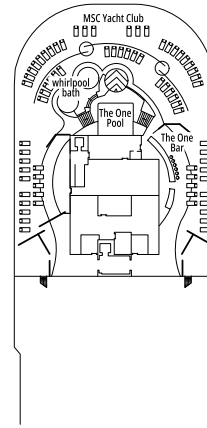

DECKPLÄNE & KABINEN

1.637 KABINEN
4.363 GÄSTE

MSC YACHT CLUB ROYAL SUITE

LEGENDE

▲	Sofabett
◆	Doppel-Sofabett
■	3. Bett zum Herunterklappen
■ ■	3. und 4. Bett zum Herunterklappen
↔	Kabine mit Verbindungstür
H	Kabine für Gäste mit eingeschränkter Mobilität
B	Kabine mit einer Badewanne
◐	Kabine mit teilweiser Sichteinschränkung
◑	Kabine mit hermetisch geschlossenem Panoramafenster
★	Französischer Balkon
▒	Balkon mit seitlichem Blick
▒	Balkon mit einer Metallbalustrade
▒	Balkon mit einer halben Glas- und einer halben Metallbalustrade

PLAYA DEL SOL

DECK 9
TINTORETTO

DECK 10
BOTTICELLI

DECK 11
CARAVAGGIO

DECK 12
DE CHIRICO

DECK 13
PIERO DELLA FRANCESCA

SPLINDIDA RECEPTION

CONCIERGE BEREICH

DECK 14
RAFFAELLO

DECK 15
LEONARDO DA VINCI

DECK 16
MICHELANGELO

DECK 18
SUN DECK