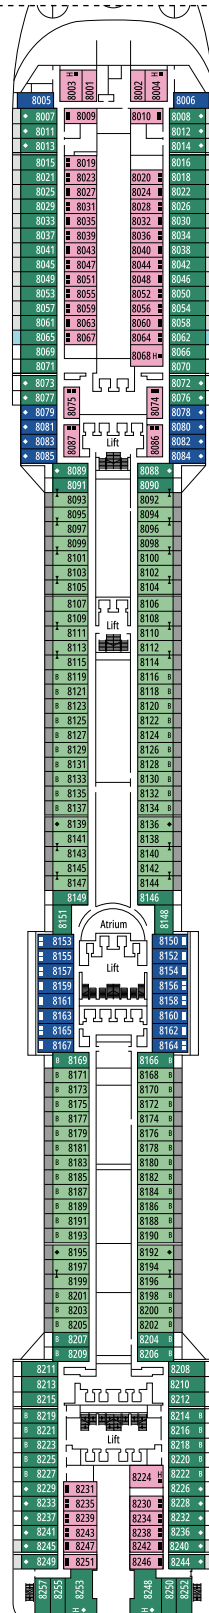

DECKPLÄNE & KABINEN

1.637 KABINEN
4.363 GÄSTE

MSC YACHT CLUB ROYAL SUITE

LEGENDE

▲	Sofabett
◆	Doppel-Sofabett
■	3. Bett zum Herunterklappen
■ ■	3. und 4. Bett zum Herunterklappen
↔	Kabine mit Verbindungstür
H	Kabine für Gäste mit eingeschränkter Mobilität
B	Kabine mit einer Badewanne
◐	Kabine mit teilweiser Sichteinschränkung
◑	Kabine mit hermetisch geschlossenem Panoramafenster
★	Französischer Balkon
▒	Balkon mit seitlichem Blick
▒	Balkon mit einer Metallbalustrade
▒	Balkon mit einer halben Glas- und einer halben Metallbalustrade

KABINENKATEGORIEN

MSC Yacht Club Royal Suite	YC3	16
MSC Yacht Club Executive Familiensuite °	YC2	12
MSC Yacht Club Grand Suite	YCP	15-16
MSC Yacht Club Deluxe Suite	YC1	15-16
Grand Suite Aurea	SX	9-11
Premium Suite Aurea	SL1	10-12
Premium Suite Aurea mit hermetisch geschlossenem Panoramafenster °	SLS	9-11
Deluxe Suite Aurea mit hermetisch geschlossenem Panoramafenster °	SRS	10-11
Deluxe Balkonkabine Aurea	BA	11-13
Premium Balkonkabine	BL3	12-13
Premium Balkonkabine	BL2	10-11
Premium Balkonkabine	BL1	8-9
Deluxe Balkonkabine mit teilweiser Sichteinschränkung	BP	8-13
Premium Kabine mit Meerblick	OL3	13
Premium Kabine mit Meerblick	OL2	8
Premium Kabine mit Meerblick	OL1	5
Deluxe Innenkabine	IR2	10-13
Deluxe Innenkabine	IR1	5-9

° Hermetisch geschlossenes Panoramafenster

- Das Schiff verfügt über Kabinen, die aus zwei oder drei miteinander verbundenen Kabinen bestehen.
- Alle Kabinen verfügen über ein Doppelbett, das bei Bedarf in zwei Einzelbetten umgewandelt werden kann.
- 3. Bett verfügbar in allen Kategorien, außer in OL3 und SRS
- 4. Bett verfügbar in allen Kategorien, außer in OL3, SRS, SL1, SX, YC1, YCP, YC2 und YC3

L'ESPRESSO COFFEE BAR

ROYAL PALM CASINO

DECK 4
FIUME

DECK 5
CANALETTO

DECK 6
MODIGLIANI

DECK 7
TIZIANO

DECK 8
GIOTTO

BUTCHER'S CUT