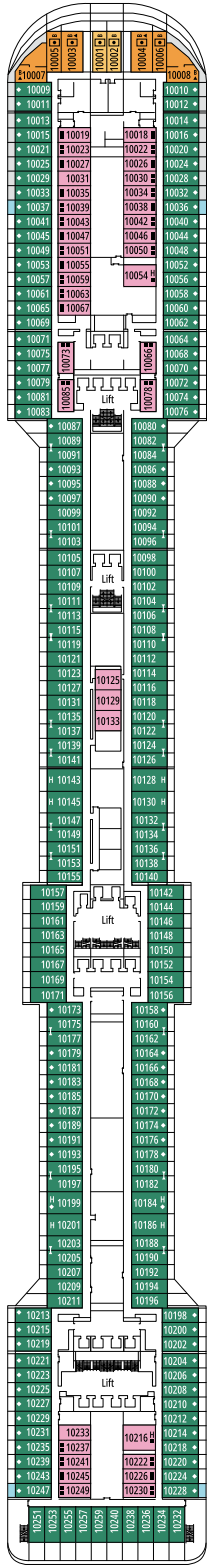

DECK 10
BOTTICELLI