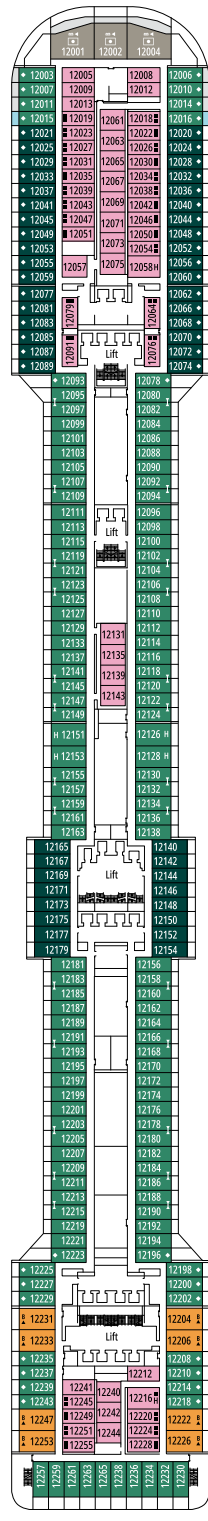

DECK 12
DE CHIRICO