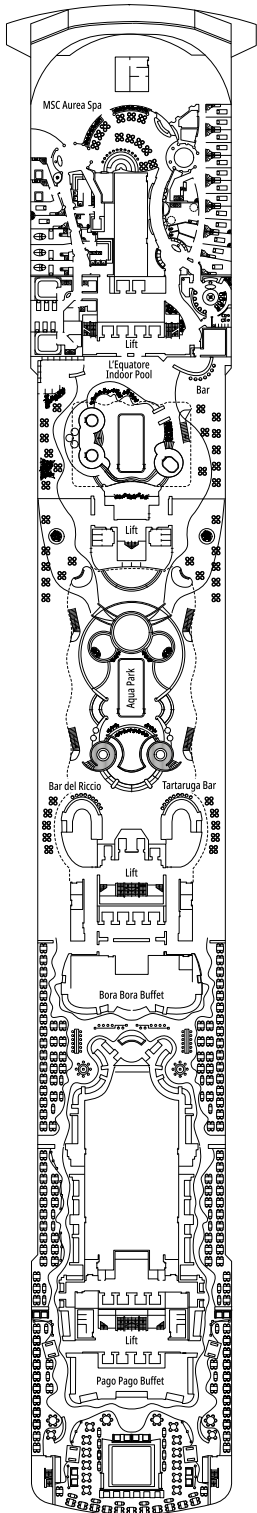

DECK 14
RAFFAELLO