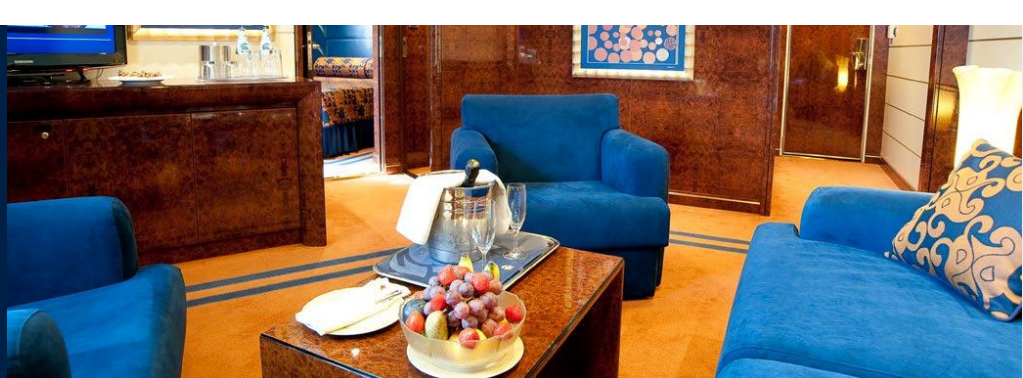

DECKPLÄNE & KABINEN

1.637 KABINEN
4.363 GÄSTE

MSC YACHT CLUB ROYAL SUITE

LEGENDE

▲	Sofabett
◆	Doppel-Sofabett
■	3. Bett zum Herunterklappen
■ ■	3. und 4. Bett zum Herunterklappen
↔	Kabine mit Verbindungstür
H	Kabine für Gäste mit eingeschränkter Mobilität
B	Kabine mit einer Badewanne
◐	Kabine mit teilweiser Sichteinschränkung
◑	Kabine mit hermetisch geschlossenem Panoramafenster
★	Französischer Balkon
▒	Balkon mit seitlichem Blick
▒	Balkon mit einer Metallbalustrade
▒	Balkon mit einer halben Glas- und einer halben Metallbalustrade

KABINENKATEGORIEN

MSC Yacht Club Royal Suite	YC3	16
MSC Yacht Club Executive Familiensuite °	YC2	12
MSC Yacht Club Grand Suite	YCP	15-16
MSC Yacht Club Deluxe Suite	YC1	15-16
Grand Suite Aurea	SX	9-11
Premium Suite Aurea	SL1	10-12
Premium Suite Aurea mit hermetisch geschlossenem Panoramafenster °	SLS	9-11
Deluxe Suite Aurea mit hermetisch geschlossenem Panoramafenster °	SRS	10-11
Deluxe Balkonkabine Aurea	BA	11-13
Premium Balkonkabine	BL3	12-13
Premium Balkonkabine	BL2	10-11
Premium Balkonkabine	BL1	8-9
Deluxe Balkonkabine mit teilweiser Sichteinschränkung	BP	8-13
Premium Kabine mit Meerblick	OL3	13
Premium Kabine mit Meerblick	OL2	8
Premium Kabine mit Meerblick	OL1	5
Deluxe Innenkabine	IR2	10-13
Deluxe Innenkabine	IR1	5-9

° Hermetisch geschlossenes Panoramafenster

- Das Schiff verfügt über Kabinen, die aus zwei oder drei miteinander verbundenen Kabinen bestehen.
- Alle Kabinen verfügen über ein Doppelbett, das bei Bedarf in zwei Einzelbetten umgewandelt werden kann.
- 3. Bett verfügbar in allen Kategorien, außer in OL3 und SRS
- 4. Bett verfügbar in allen Kategorien, außer in OL3, SRS, SL1, SX, YC1, YCP, YC2 und YC3