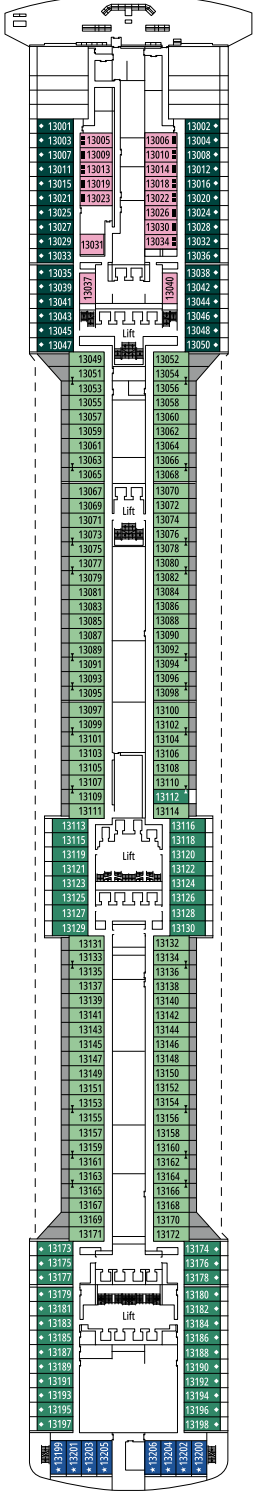

DECK 13
PIERO DELLA FRANCESCA