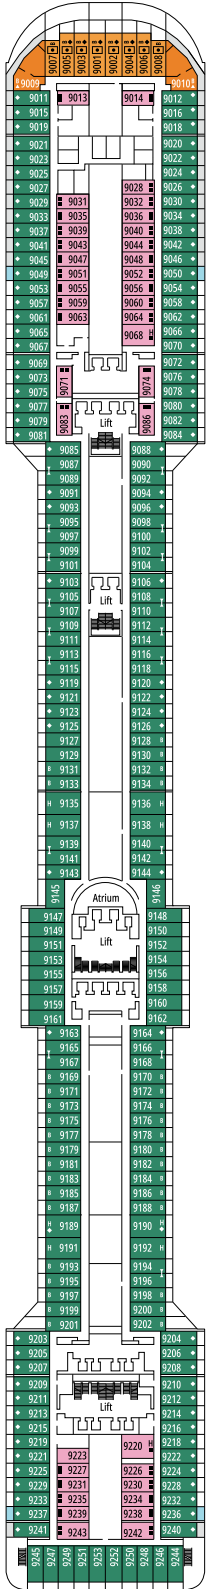

BUTCHER'S CUT

DECK 9
TINTORETTO