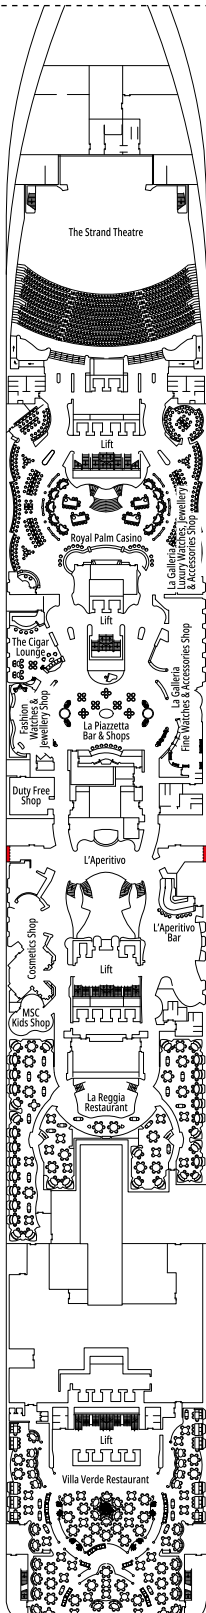

DECKPLÄNE & KABINEN

1.637 KABINEN
4.363 GÄSTE

MSC YACHT CLUB ROYAL SUITE

LEGENDE

▲	Sofabett
◆	Doppel-Sofabett
■	3. Bett zum Herunterklappen
■ ■	3. und 4. Bett zum Herunterklappen
↔	Kabine mit Verbindungstür
H	Kabine für Gäste mit eingeschränkter Mobilität
B	Kabine mit einer Badewanne
◐	Kabine mit teilweiser Sichteinschränkung
◑	Kabine mit hermetisch geschlossenem Panoramafenster
★	Französischer Balkon
▒	Balkon mit seitlichem Blick
▒	Balkon mit einer Metallbalustrade
▒	Balkon mit einer halben Glas- und einer halben Metallbalustrade

KABINENKATEGORIEN

MSC Yacht Club Royal Suite	YC3	16
MSC Yacht Club Executive Familiensuite °	YC2	12
MSC Yacht Club Grand Suite	YCP	15-16
MSC Yacht Club Deluxe Suite	YC1	15-16
Grand Suite Aurea	SX	9-11
Premium Suite Aurea	SL1	10-12
Premium Suite Aurea mit hermetisch geschlossenem Panoramafenster °	SLS	9-11
Deluxe Suite Aurea mit hermetisch geschlossenem Panoramafenster °	SRS	10-11
Deluxe Balkonkabine Aurea	BA	11-13
Premium Balkonkabine	BL3	12-13
Premium Balkonkabine	BL2	10-11
Premium Balkonkabine	BL1	8-9
Deluxe Balkonkabine mit teilweiser Sichteinschränkung	BP	8-13
Premium Kabine mit Meerblick	OL3	13
Premium Kabine mit Meerblick	OL2	8
Premium Kabine mit Meerblick	OL1	5
Deluxe Innenkabine	IR2	10-13
Deluxe Innenkabine	IR1	5-9

° Hermetisch geschlossenes Panoramafenster

- Das Schiff verfügt über Kabinen, die aus zwei oder drei miteinander verbundenen Kabinen bestehen.
- Alle Kabinen verfügen über ein Doppelbett, das bei Bedarf in zwei Einzelbetten umgewandelt werden kann.
- 3. Bett verfügbar in allen Kategorien, außer in OL3 und SRS
- 4. Bett verfügbar in allen Kategorien, außer in OL3, SRS, SL1, SX, YC1, YCP, YC2 und YC3

L'ESPRESSO COFFEE BAR

ROYAL PALM CASINO

DECK 4
FIUME

DECK 5
CANALETTO

DECK 6
MODIGLIANI

DECK 7
TIZIANO

DECK 8
GIOTTO

BUTCHER'S CUT