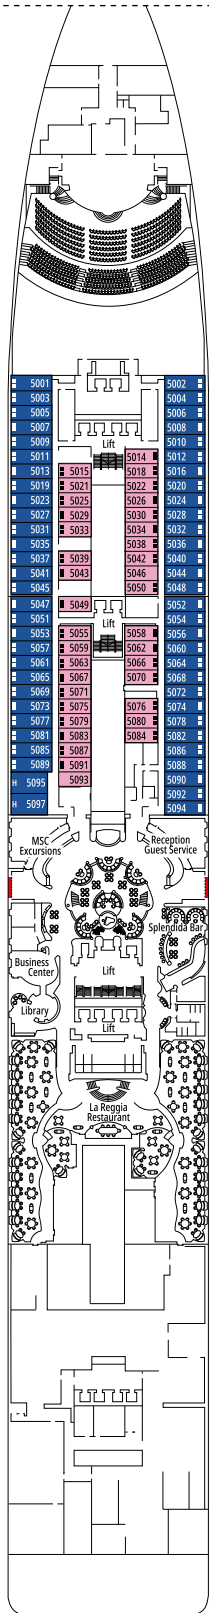

DECKPLÄNE & KABINEN

1.637 KABINEN
4.363 GÄSTE

MSC YACHT CLUB ROYAL SUITE

LEGENDE

▲	Sofabett
◆	Doppel-Sofabett
■	3. Bett zum Herunterklappen
■ ■	3. und 4. Bett zum Herunterklappen
↔	Kabine mit Verbindungstür
H	Kabine für Gäste mit eingeschränkter Mobilität
B	Kabine mit einer Badewanne
◐	Kabine mit teilweiser Sichteinschränkung
◑	Kabine mit hermetisch geschlossenem Panoramafenster
★	Französischer Balkon
▒	Balkon mit seitlichem Blick
▒	Balkon mit einer Metallbalustrade
▒	Balkon mit einer halben Glas- und einer halben Metallbalustrade

KABINENKATEGORIEN

MSC Yacht Club Royal Suite	YC3	16
MSC Yacht Club Executive Familiensuite °	YC2	12
MSC Yacht Club Grand Suite	YCP	15-16
MSC Yacht Club Deluxe Suite	YC1	15-16
Grand Suite Aurea	SX	9-11
Premium Suite Aurea	SL1	10-12
Premium Suite Aurea mit hermetisch geschlossenem Panoramafenster °	SLS	9-11
Deluxe Suite Aurea mit hermetisch geschlossenem Panoramafenster °	SRS	10-11
Deluxe Balkonkabine Aurea	BA	11-13
Premium Balkonkabine	BL3	12-13
Premium Balkonkabine	BL2	10-11
Premium Balkonkabine	BL1	8-9
Deluxe Balkonkabine mit teilweiser Sichteinschränkung	BP	8-13
Premium Kabine mit Meerblick	OL3	13
Premium Kabine mit Meerblick	OL2	8
Premium Kabine mit Meerblick	OL1	5
Deluxe Innenkabine	IR2	10-13
Deluxe Innenkabine	IR1	5-9

° Hermetisch geschlossenes Panoramafenster

- Das Schiff verfügt über Kabinen, die aus zwei oder drei miteinander verbundenen Kabinen bestehen.
- Alle Kabinen verfügen über ein Doppelbett, das bei Bedarf in zwei Einzelbetten umgewandelt werden kann.
- 3. Bett verfügbar in allen Kategorien, außer in OL3 und SRS
- 4. Bett verfügbar in allen Kategorien, außer in OL3, SRS, SL1, SX, YC1, YCP, YC2 und YC3

L'ESPRESSO COFFEE BAR

ROYAL PALM CASINO

DECK 4
FIUME

DECK 5
CANALETTO

DECK 6
MODIGLIANI

DECK 7
TIZIANO

DECK 8
GIOTTO

BUTCHER'S CUT