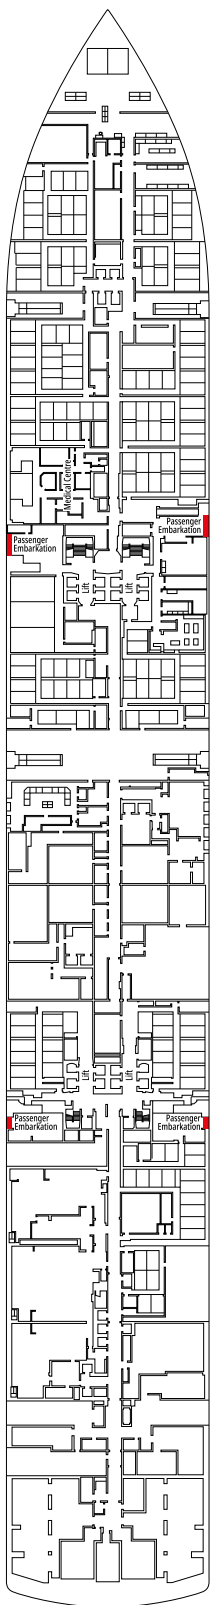

VENCHI 1878 CHOCOLATE BAR

DECK 4
PHI PHI ISLAND