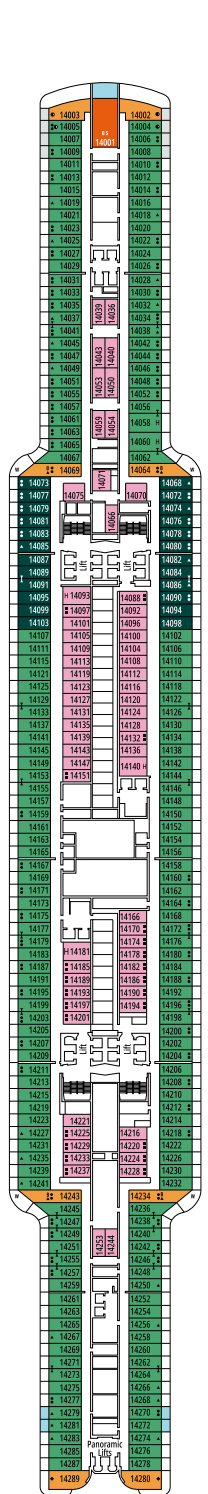

HOLA! TACOS & CANTINA

BRIDGE OF SIGHs