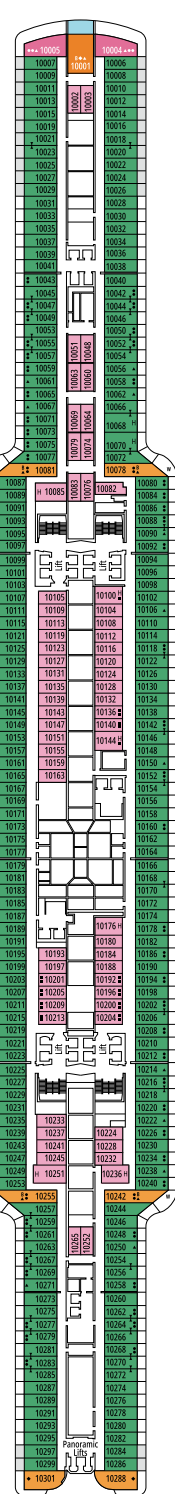

HOLA! TACOS & CANTINA

BRIDGE OF SIGHs