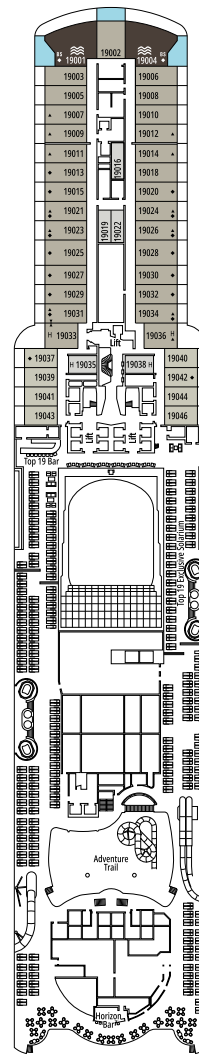

DECK 15
OKINAWA

DECK 16
BALI

DECK 18
CAPRI

DECK 19
SIR BANI YAS

DECK 20
PORTUGUESE ISLAND