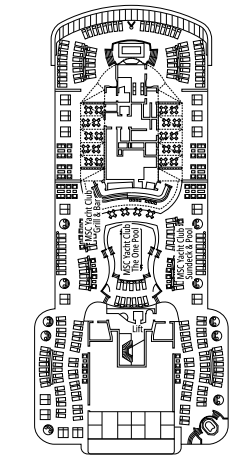

- Das Schiff verfügt über Kabinen, die aus zwei oder drei miteinander verbundenen Kabinen bestehen.
- Alle Kabinen verfügen über ein Doppelbett, das bei Bedarf in zwei Einzelbetten umgewandelt werden kann, YC3 und Kabinen für Gäste mit eingeschränkter Mobilität ausgeschlossen.
- 3. und 4. Bett in allen Kategorien verfügbar, außer in SLT und YIN
- 5. Bett verfügbar in IL1, SLW, SX, YC1 und YCP
- 6. Bett verfügbar in SD (Kabinen 11001, 12001 und 14001 verfügen über zwei Doppelbetten und ein Doppel-Sofabett)

Alle Angaben können je nach Saison und Destination variieren und müssen bei Buchung rückbestätigt werden.

VENCHI 1878 CHOCOLATE BAR

MARKETPLACE BUFFET & RESTAURANT

DECK 4
PHI PHI ISLAND

DECK 5
ILHABELA

DECK 6
IBIZA

DECK 7
MYKONOS

DECK 8
OCEAN CAY

HOLA! TACOS & CANTINA

BRIDGE OF SIGHs

MSC SPORTS ARENA

MSC AUREA BAR

DECK 15
OKINAWA

DECK 16
BALI

DECK 18
CAPRI

DECK 19
SIR BANI YAS

DECK 20
PORTUGUESE ISLAND