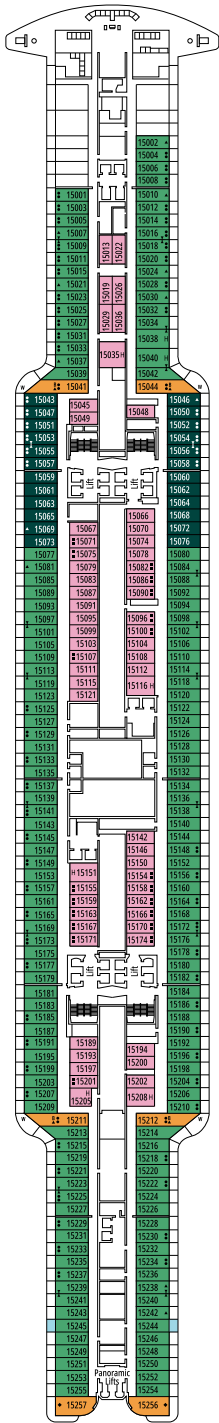

DECK 15
OKINAWA

DECK 16
BALI

DECK 18
CAPRI

DECK 19
SIR BANI YAS

DECK 20
PORTUGUESE ISLAND