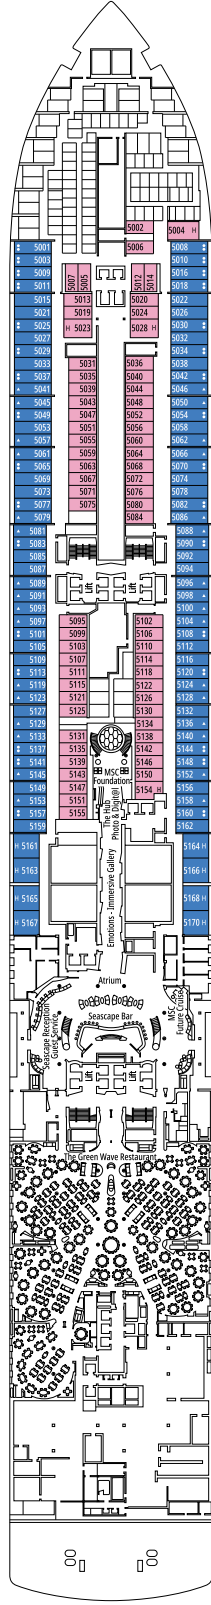

MARKETPLACE BUFFET & RESTAURANT

DECK 5
ILHABELA