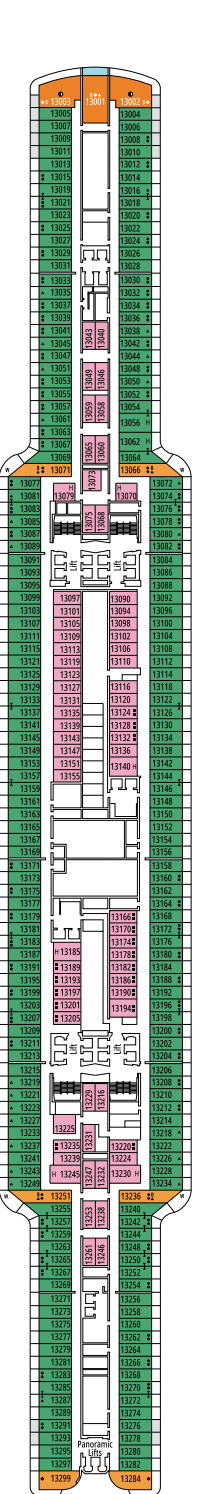

HOLA! TACOS & CANTINA

BRIDGE OF SIGHs