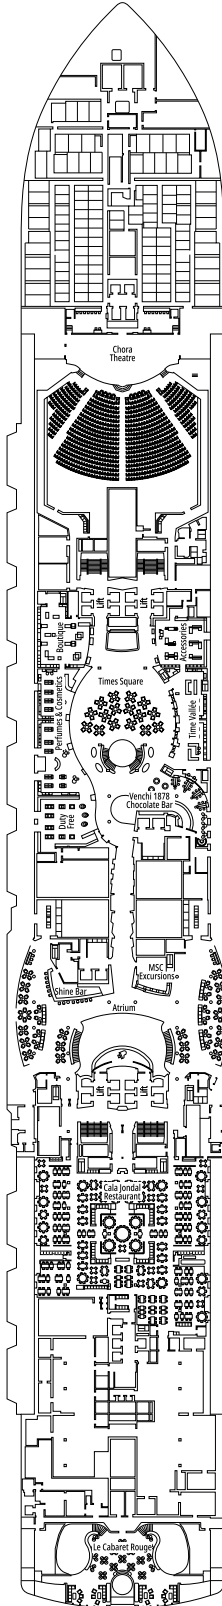

MARKETPLACE BUFFET & RESTAURANT

DECK 6
IBIZA