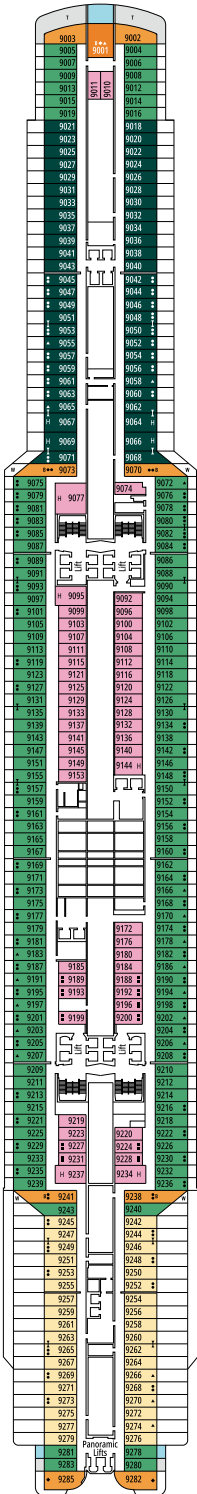

HOLA! TACOS & CANTINA