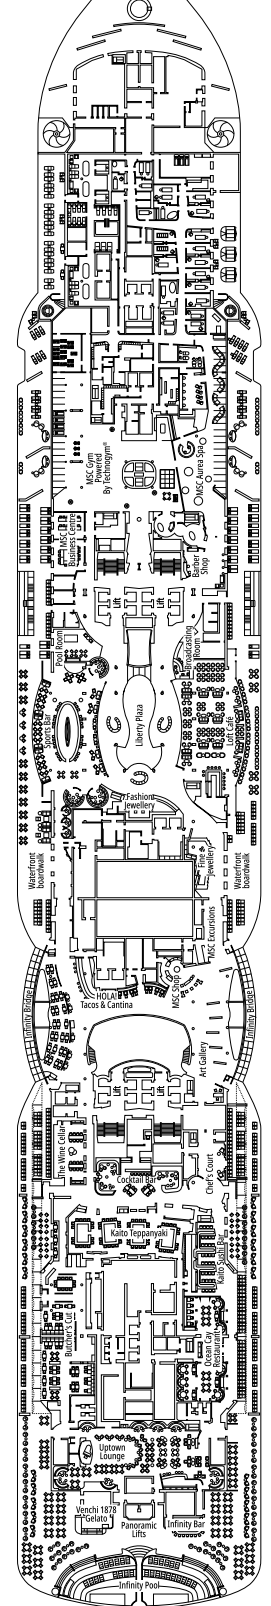

DECK 8
OCEAN CAY