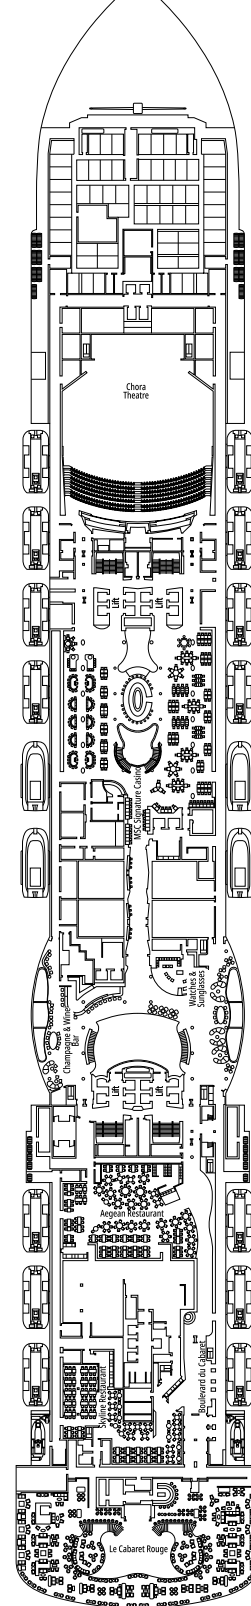

DECK 7
MYKONOS