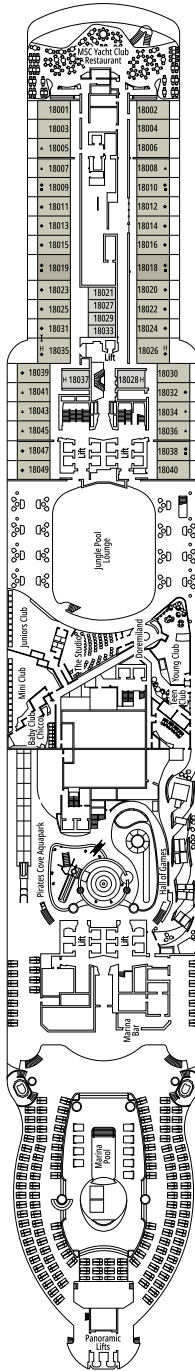

DECK 15
OKINAWA

DECK 16
BALI

DECK 18
CAPRI

DECK 19
SIR BANI YAS

DECK 20
PORTUGUESE ISLAND