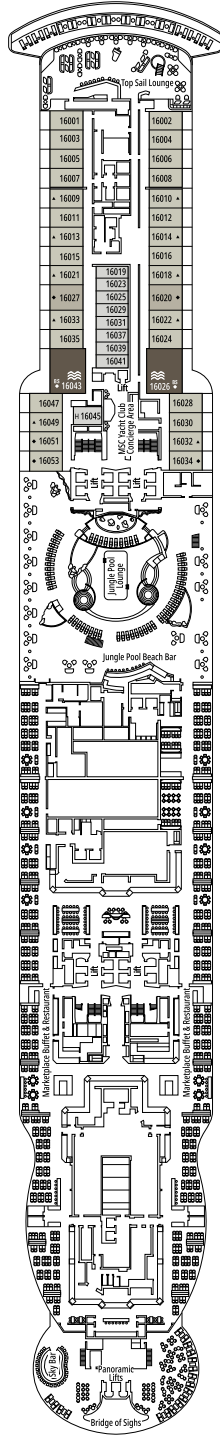

DECK 15
OKINAWA

DECK 16
BALI

DECK 18
CAPRI

DECK 19
SIR BANI YAS

DECK 20
PORTUGUESE ISLAND