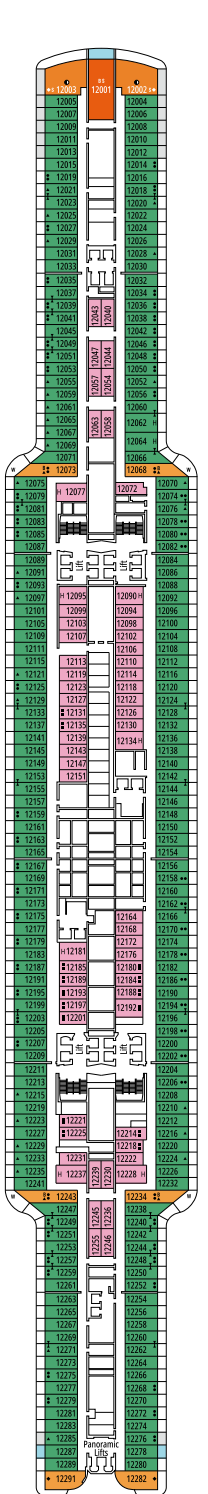

HOLA! TACOS & CANTINA

BRIDGE OF SIGHs