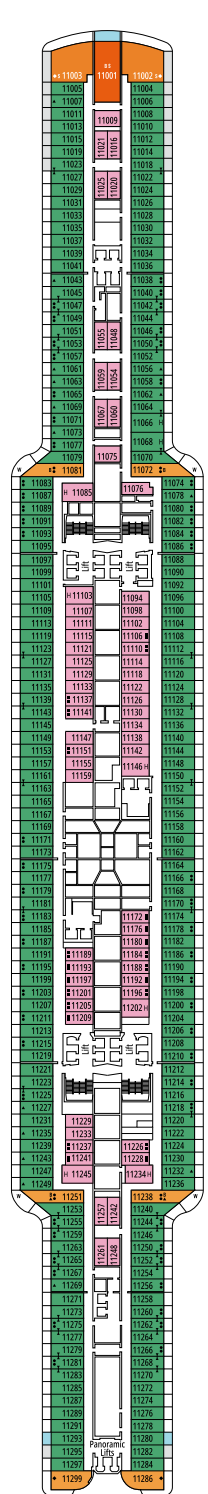

BRIDGE OF SIGHs