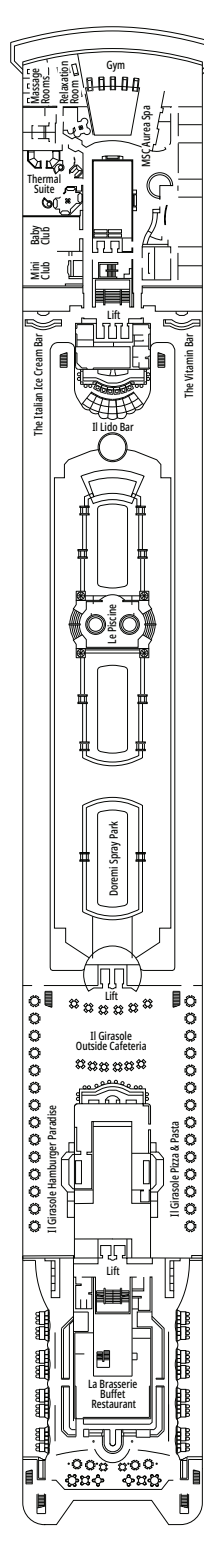

DECK 11
ACQUAMARINA