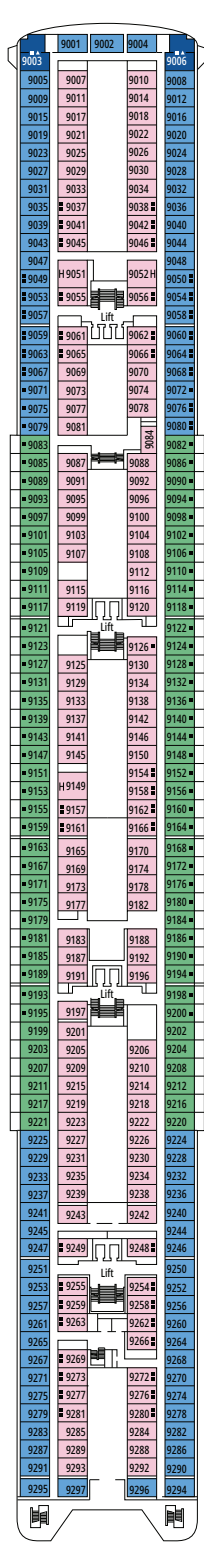

# DECKPLÄNE & KABINEN

976 KABINEN  
2.620 GÄSTE

REZEPTION - GÄSTESERVICE

- Das Schiff verfügt über Kabinen, die aus zwei oder drei miteinander verbundenen Kabinen bestehen.
- Alle Kabinen verfügen über ein Doppelbett, das bei Bedarf in zwei Einzelbetten umgewandelt werden kann. Ausgenommen sind Kabinen für Gäste mit eingeschränkter Mobilität (H).
- 3. Bett verfügbar in allen Kategorien, außer in OO
- 4. Bett verfügbar in allen Kategorien, außer in IM1, IM2, OM1, OM2 und OL1

## LEGENDE

▲	Sofabett
■	3. Bett zum Herunterklappen
■ ■	3. und 4. Bett zum Herunterklappen
⚡	Kabine mit Verbindungstür
H	Kabine für Gäste mit eingeschränkter Mobilität
B	Kabine mit Badewanne
⦿	Kabine mit teilweiser Sichteinschränkung

DECK 5  
RUBINO

DECK 6  
DIAMANTE

DECK 7  
TOPAZIO

Alle Angaben können je nach Saison und Destination variieren und müssen bei Buchung rückbestätigt werden.

STARLIGHT DISCO

YOUNG CLUB

DECK 8  
SMERALDO

DECK 9  
AMETISTA