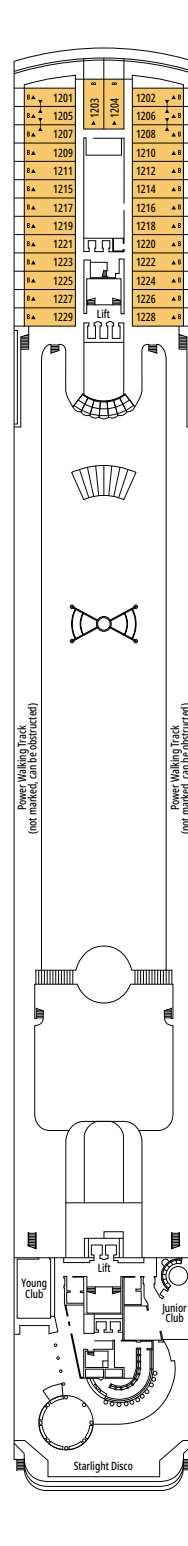

DECK 12
ZAFFIRO