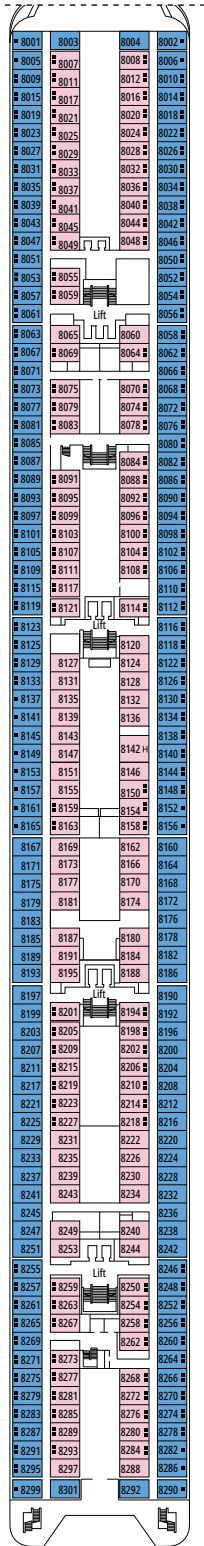

DECK 8
SMERALDO