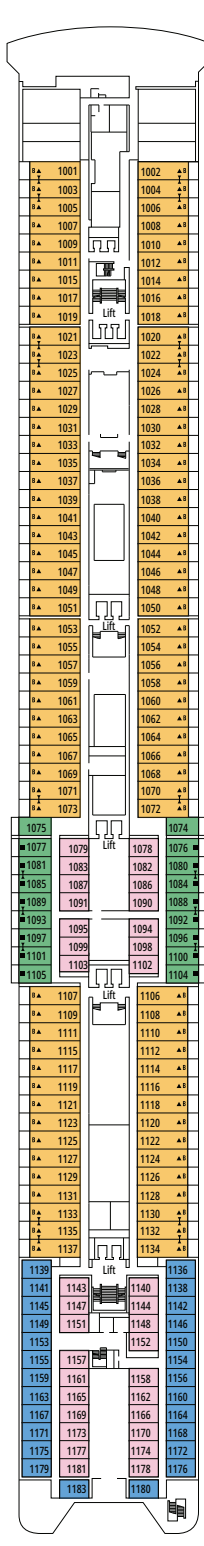

DECK 10
TORMALINA