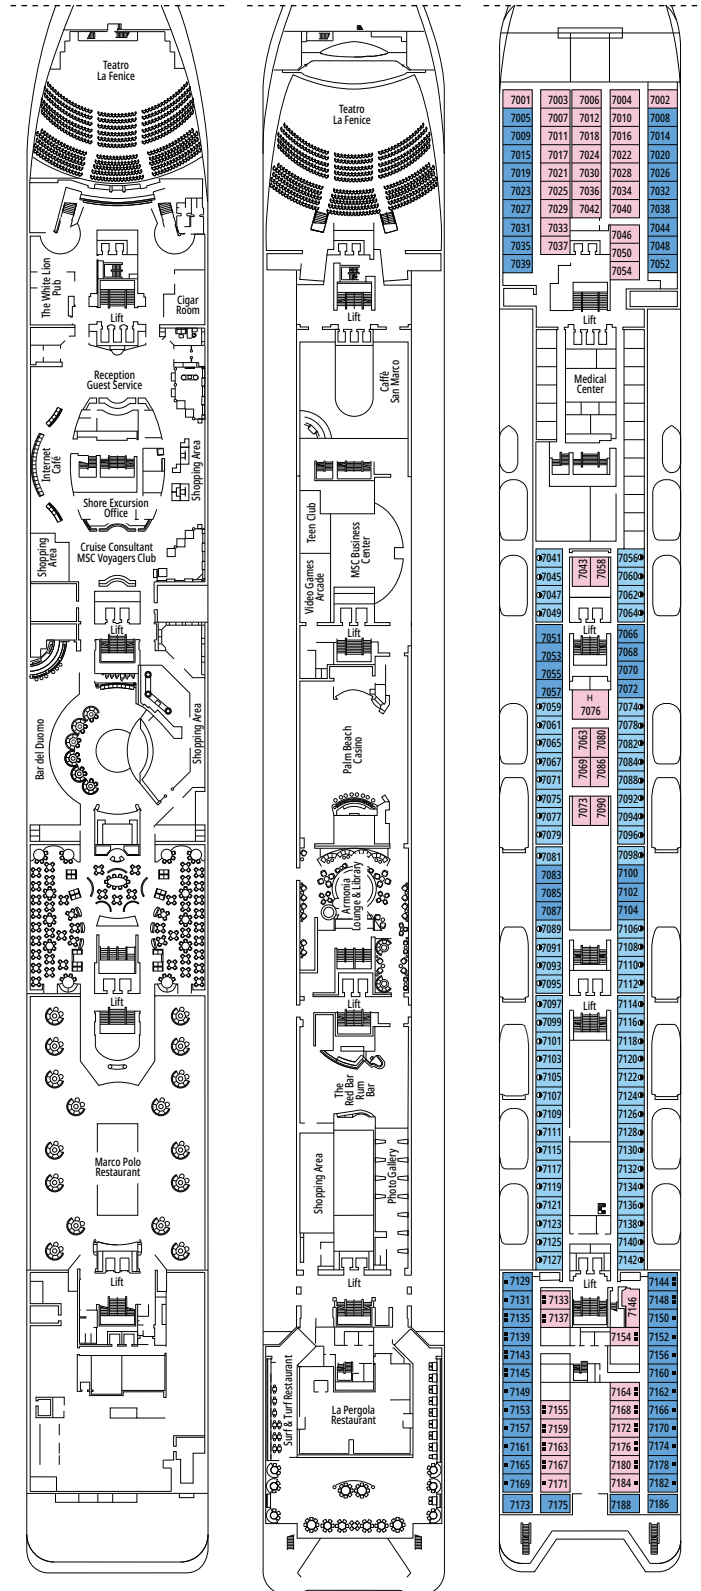

# DECKPLÄNE & KABINEN

976 KABINEN  
2.620 GÄSTE

REZEPTION - GÄSTESERVICE

## KABINENKATEGORIEN

Deluxe Suite Aurea	SR2	12
Deluxe Suite Aurea	SR1	10
Junior Balkonkabine	BM1	9-10
Premium Kabine mit Meerblick	OL1	9
Junior Kabine mit Meerblick	OM2	9-10
Junior Kabine mit Meerblick	OM1	7-8
Junior Kabine mit Meerblick und teilweiser Sichteinschränkung	OO	7
Junior Innenkabine	IM2	9-10
Junior Innenkabine	IM1	7-8

- Das Schiff verfügt über Kabinen, die aus zwei oder drei miteinander verbundenen Kabinen bestehen.
- Alle Kabinen verfügen über ein Doppelbett, das bei Bedarf in zwei Einzelbetten umgewandelt werden kann. Ausgenommen sind Kabinen für Gäste mit eingeschränkter Mobilität (H).
- 3. Bett verfügbar in allen Kategorien, außer in OO
- 4. Bett verfügbar in allen Kategorien, außer in IM1, IM2, OM1, OM2 und OL1

## LEGENDE

▲	Sofabett
■	3. Bett zum Herunterklappen
■ ■	3. und 4. Bett zum Herunterklappen
⚡	Kabine mit Verbindungstür
H	Kabine für Gäste mit eingeschränkter Mobilität
B	Kabine mit Badewanne
⦿	Kabine mit teilweiser Sichteinschränkung